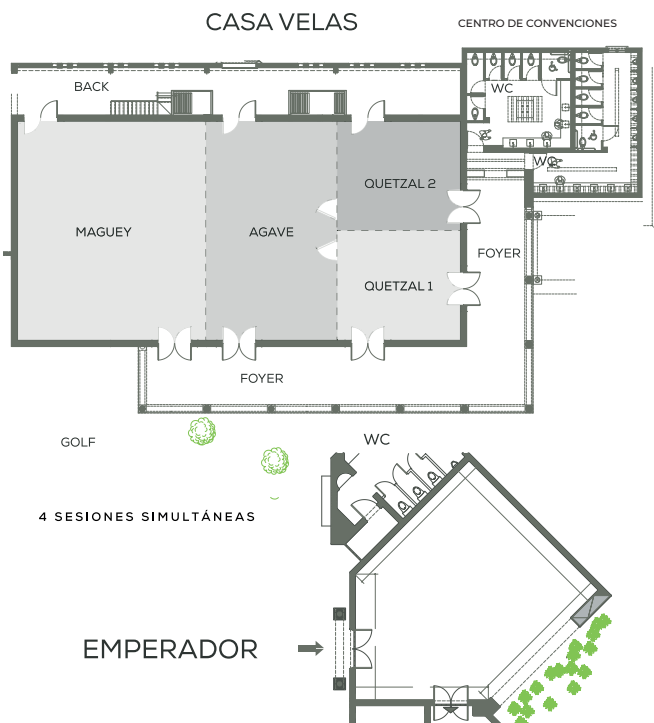

## CENTRO DE CONVENCIONES Y ÁREAS EXTERIORES PARA EVENTOS

El Centro de Convenciones ofrece más de 563 m<sup>2</sup> de espacio con capacidad hasta 430 invitados en montaje tipo coctel y espacios flexibles para 4 sesiones simultáneas. Las áreas exteriores incluyen terrazas, jardines y playa.

## ABJA SPA

Diseñado para promover la salud y el bienestar, ABJA Spa ofrece una colección de tratamientos inspirados en rituales ancestrales, un circuito hidrotermal con sauna, jacuzzi, vapor y regaderas de presión, y 4 cabinas multifuncionales en interior (2 individuales y 2 dobles).

CENTRO DE CONVENCIONES	ÁREA m <sup>2</sup>	LARGO	ANCHO	ALTO	AUDITORIO	ESCUELA	COCTEL	BANQUETE EMPLATADO
CASA VELAS	340.6	13.0	26.2	4.5	350	250	450	230
Maguey	145.1	13.0	11.2	4.5	150	105	170	100
Agave	98.4	13.0	7.6	4.5	100	70	72	70
Quetzal	96.1	13.0	7.4	4.5	100	70	105	60
Quetzal 1	48.0	6.5	7.4	4.5	40	25	20	20
Quetzal 2	48.0	6.5	7.4	4.5	40	25	20	20
EMPERADOR	94.8	8.1	9.2	4.9	80	60	80	60