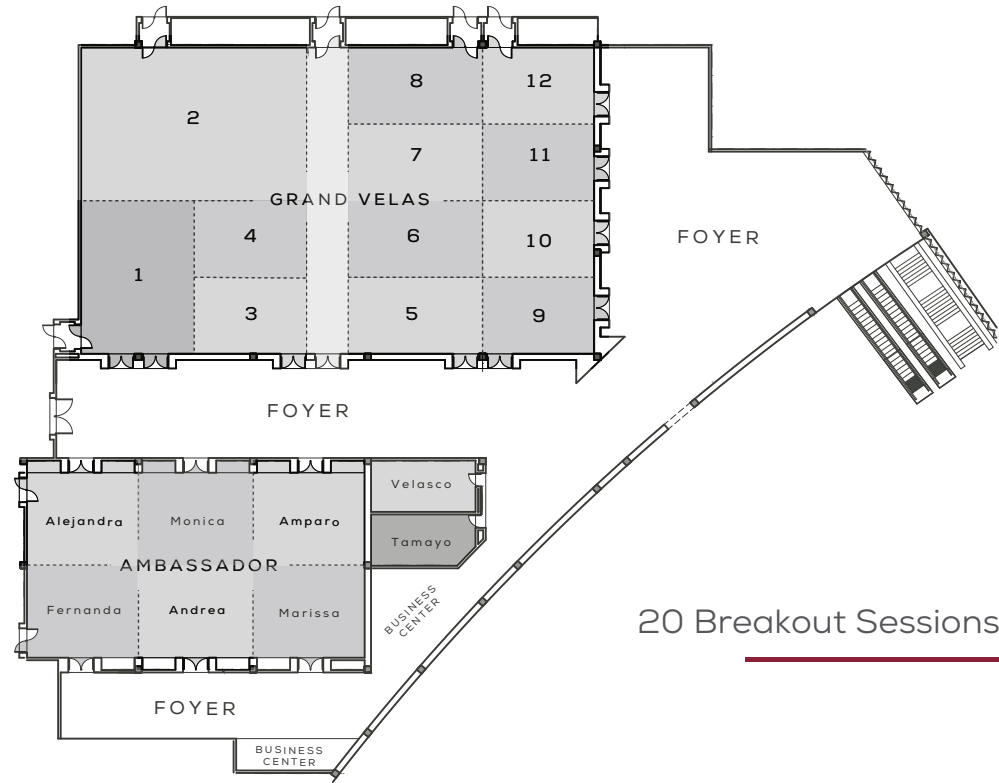

 **GRAND VELAS**
Los Cabos | México

20 Breakout Sessions

NOMBRE DE SALONES	ÁREA M2	LARGO	ANCHO	ALTO	TEATRO	ESCUELA	Media Luna	Herradura	Coctel	Banquete emplatado (10 pax)
GRAND VELAS	990	24.7	40.1	6	923	685	464	134	1042	774
Velas 1-4	475	24.7	19.24	6	443	329	223	64	500	371
Velas 5-12	430	24.7	17.42	6	401	297	202	58	453	336
AMBASSADOR	453	17.1	26.5	6	422	313	213	61	477	354
Fernanda	69	8.04	8.54	6	64	48	32	9	73	54
Alejandra	69	8.04	8.54	6	64	48	32	9	73	54
Andrea	71	8.04	8.88	6	66	49	33	10	75	56
Monica	71	8.04	8.88	6	66	49	33	10	75	56
Marissa	69	8.04	8.54	6	64	48	32	9	73	54
Amparo	69	8.04	8.54	6	64	48	32	9	73	54
SALON DE JUNTAS										
Tamayo	40	8.99	4.4	3.2						Una mesa de 6 personas para reuniones
Velasco	30	7.19	4.15	3.2						Una mesa de 6 personas para reuniones