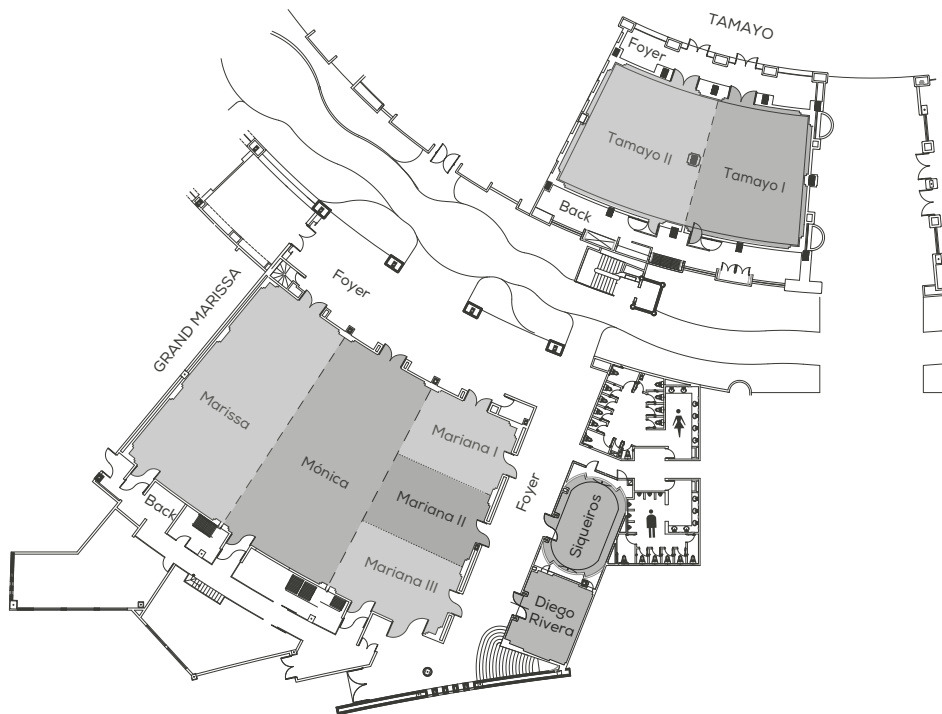

CENTRO DE CONVENCIONES

TABLA DE CAPACIDADES

9 SESIONES SIMULTÁNEAS

NOMBRE DE SALONES	ÁREA M2	LARGO	ANCHO	ALTO	Teatro	Escuela	Media Luna	Herradura	Rusa	Imperial	Coctel	Banquete emplatado (10 pax)	Banquete buffet (10 pax)	Banq. mesa cuadrada (8 pax)
GRAND MARISSA	615	31.39	20.42	5.48	600	360	216	100	150	n/a	800	400	350	240
Marissa	205	10.66	20.42	5.48	180	120	72	45	60	n/a	250	120	100	64
Mónica	205	10.66	20.42	5.48	180	120	72	45	60	n/a	250	120	100	64
Mariana	205	10.66	20.42	5.48	180	120	72	45	60	n/a	250	120	100	64
Mariana I	69	6.7	9.14	5.48	50	30	18	25	30	30	60	30	n/a	24
Mariana II	69	6.4	10.05	5.48	50	30	18	25	30	30	60	30	n/a	24
Mariana III	74	6.7	10.05	5.48	50	30	18	25	30	30	60	30	n/a	14
TAMAYO	260	23.16	12.19	3.9	140	100	66	n/a	n/a	n/a	150	110	90	88
Tamayo I	130	12.49	12.19	3.9	70	50	30	30	40	30	75	50	n/a	48
Tamayo II	130	10.66	12.49	3.9	70	50	30	30	40	30	75	50	n/a	48
SALONES DE JUNTAS														
Diego Rivera	43	7.31	5.79	3.9	n/a	n/a	n/a	n/a	n/a	8	n/a	n/a	n/a	n/a
Siqueiros	47	8.83	5.79	3.9	n/a	n/a	n/a	n/a	n/a	16	n/a	n/a	n/a	n/a