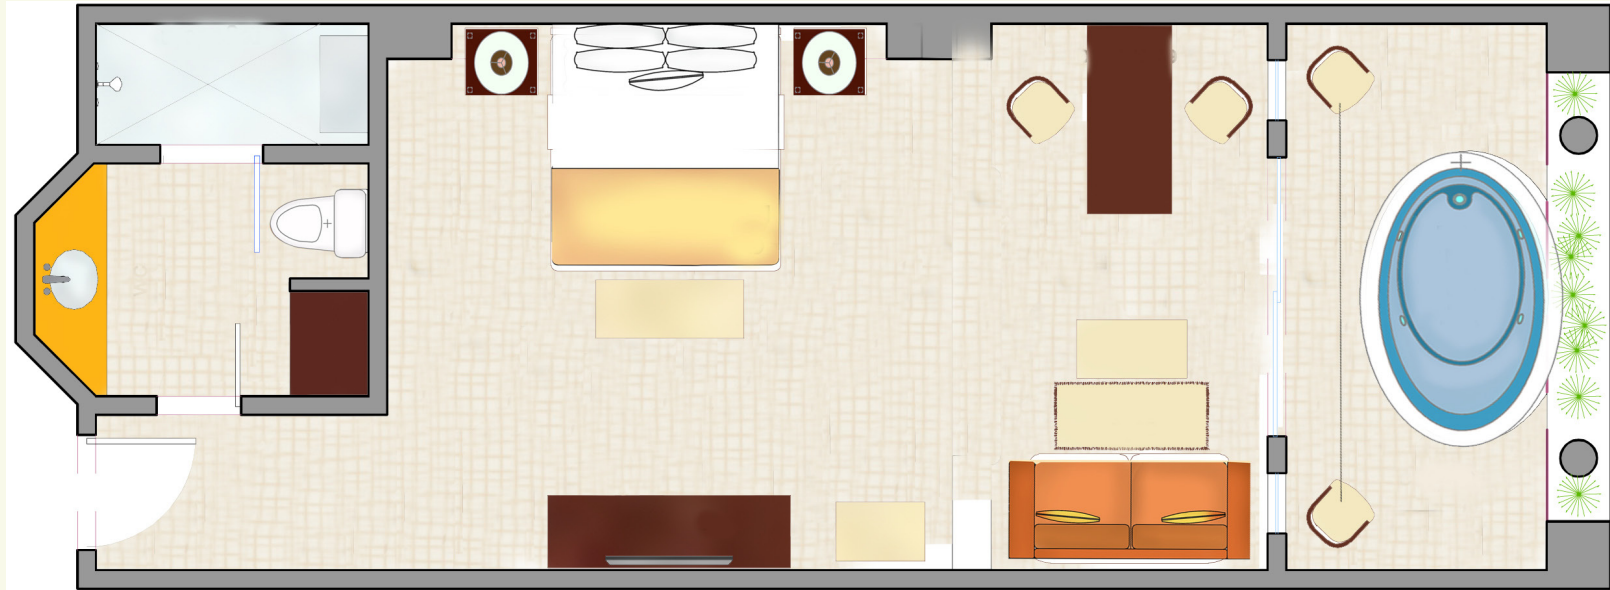

CASA VELAS | Puerto Vallarta

CATEGORÍA DE SUITE	Grand Class King
INVENTARIO	10
CAMAS	1 King
MEDIDA Sq. Ft	614
MEDIDA m2	57
VISTA	Vista al campo de golf