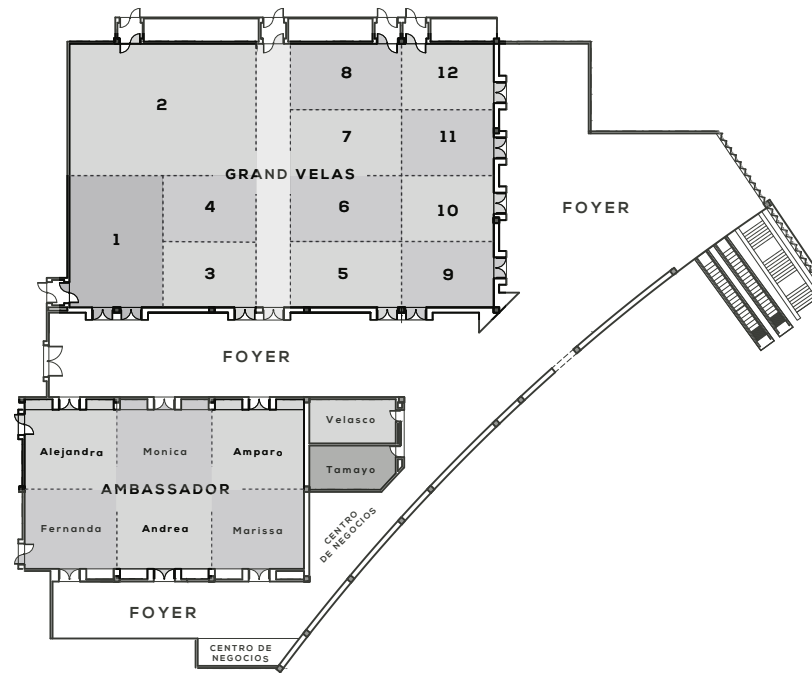

CENTRO DE CONVENCIONES

TABLA DE CAPACIDADES

NOMBRE DE SALONES	ÁREA M2	LARGO	ANCHO	ALTO	Teatro	Escuela	Media Luna	Herradura	Coctel	Banquete emplatao (10 pax)
GRAND VELAS	990	24.7	40.1	6	923	685	464	134	1042	774
Velas 1-4	475	24.7	19.24	6	443	329	223	64	500	371
Velas 5-12	430	24.7	17.42	6	401	297	202	58	453	336
AMBASSADOR	453	17.1	26.5	6	422	313	213	61	477	354
Fernanda	69	8.04	8.54	6	64	48	32	9	73	54
Alejandra	69	8.04	8.54	6	64	48	32	9	73	54
Andrea	71	8.04	8.88	6	66	49	33	10	75	56
Monica	71	8.04	8.88	6	66	49	33	10	75	56
Marissa	69	8.04	8.54	6	64	48	32	9	73	54
Amparo	69	8.04	8.54	6	64	48	32	9	73	54
SALON DE JUNTAS										
Tamayo	40	8.99	4.4	3.2						Una mesa de 6 personas para reuniones
Velasco	30	7.19	4.15	3.2						Una mesa de 6 personas para reuniones