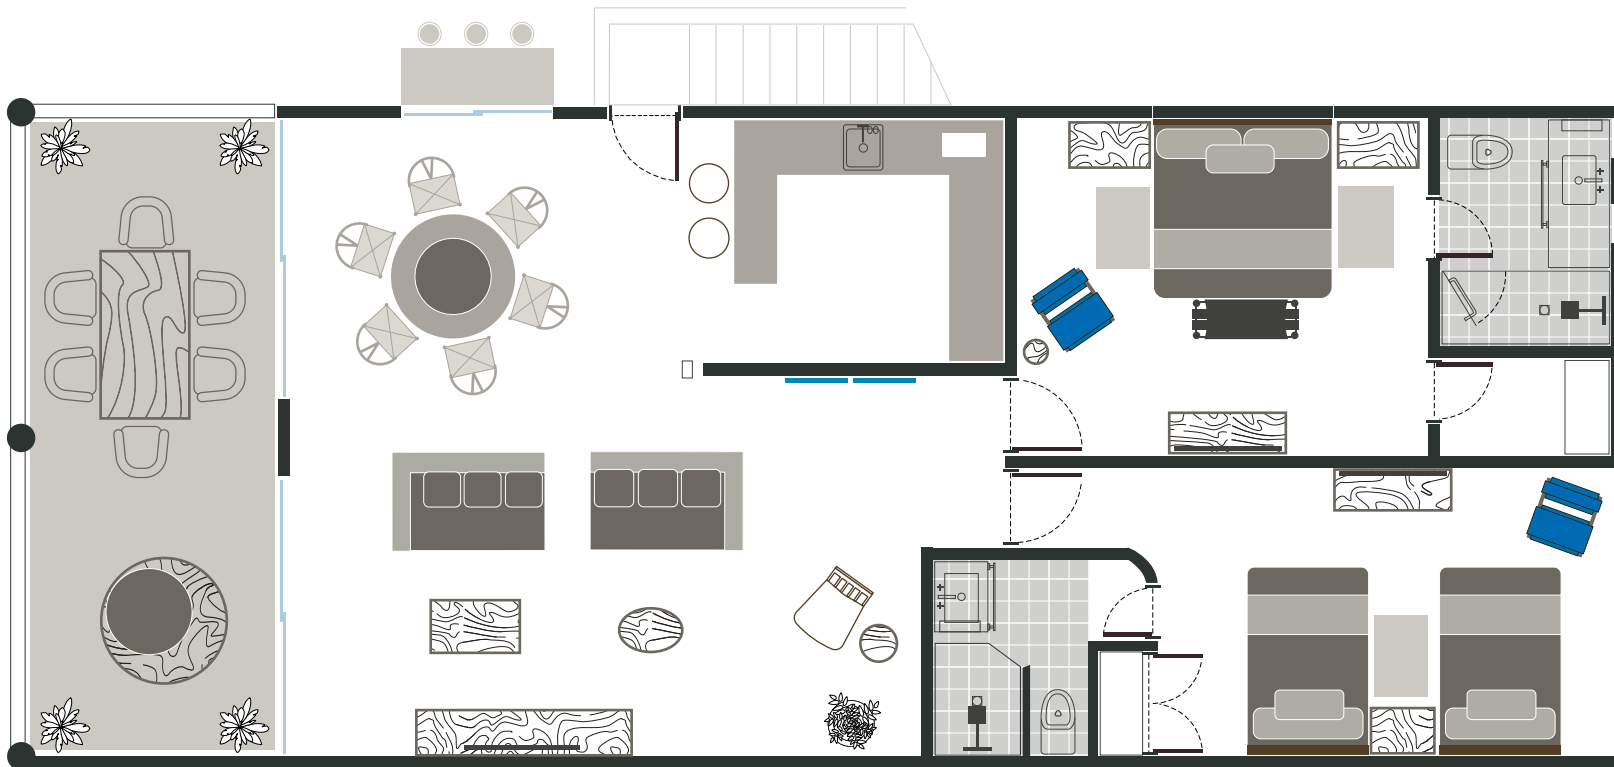

PENTHOUSE 1

Suite 112.12 m² / 1206.89 sq.ft.
Terraza 25.47 m² / Terrace 274.18 sq.ft.

MDC012024